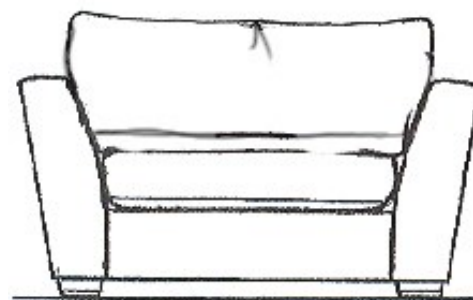

**Combi-Unit RHF**  
H89 x W305 x D197cm

**Swivel Cuddler**  
H83 x W131 x D126cm

**Midi Swivel**  
H83 x W110 x D113cm

# CASEYS

FURNITURE

**Combi-Unit LHF**  
H89 x W305 x D197cm

**Snuggler Chair**  
H89 x W134 x D104cm

**Combi-Stool**  
H50 x W92 x D92cm