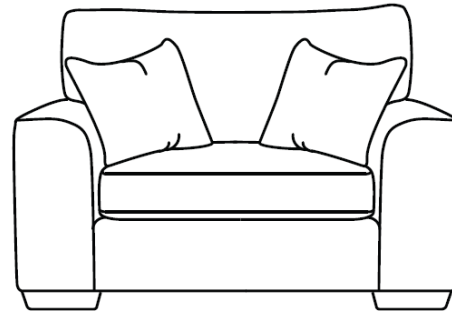

# CASEYS

FURNITURE

## Presley

Living Range

**Medium Sofa**  
H97 x W183 x D99cm

**Snuggler**  
H97 x W139 x D99cm

**Armchair**  
H97 x W104 x D99cm

**Large Footstool**  
H45 x W94 x D65cm

**Storage Stool**  
H48 x W68 x D58cm

# CASEYS

FURNITURE

**Corner Sofa**  
H97 x W277 x D201cm

**Grand Sofa**  
H97 x W247 x D99cm

**Extra Large Sofa**  
H97 x W223 x D99cm

**Large Sofa**  
H97 x W203 x D99cm