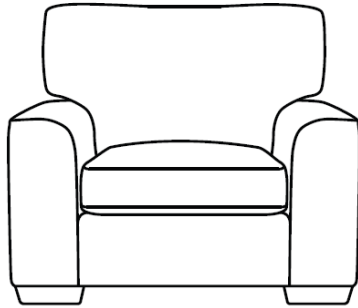

# CASEYS

FURNITURE

## Presley

Living Range

**Medium Sofa**  
H97 x W183 x D99cm

**Snuggler**  
H97 x W139 x D99cm

**Armchair**  
H97 x W104 x D99cm

**Large Footstool**  
H45 x W94 x D65cm

**Storage Stool**  
H48 x W68 x D58cm